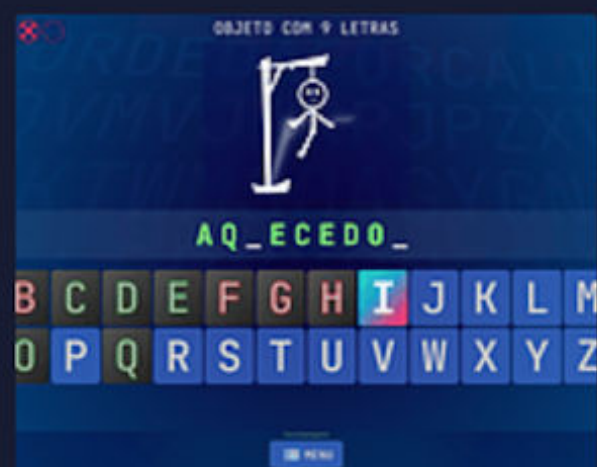

# Redes sociais

Facebook

Instagram

LinkedIn

**Lorde da Forca**

by Giusley

Clássico jogo da forca com interface moderna (portuguê...

[Play on itch.io](#)